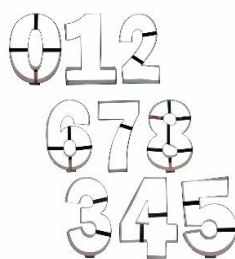

Cortador Jogo Coração
8 Peças
1 - 3,3L X 2,8A
2 - 4,5L X 3,8A
3 - 5,2L X 5A
4 - 6,3L X 6,8A
5 - 7,1L X 7A
6 - 8,3 L X 7,7A
7 - 9,2L X 9A
8 - 10,1L X 9,5A
Código: co651

Cortador Jogo Copas
8 Peças
1 - 3,3L X 3A
2 - 4,3L X 4,7A
3 - 5L X 5,2A
4 - 6,3L X 6A
5 - 7L X 7A
6 - 8L X 8A
7 - 9L X 9,2A
8 - 10L X 10A
Código: co313

Aro Estrela
27L X 5A | Código: co278
32L X 5A | Código: co279
36,5L X 5A | Código: co280

Cortador Jogo Estrela
4 Peças
1. 4,5L X 4,5A
2. 6L X 6A
3. 8,5L X 8,5A
4. 11L X 10,5A
Código: co314

Cortador Estrela
6 Pontas - 4 Peças
1. 7L X 7A
2. 5,2L X 5,2A
3. 4,7L X 4,7A
4. 3L X 3A
Código: ctd324