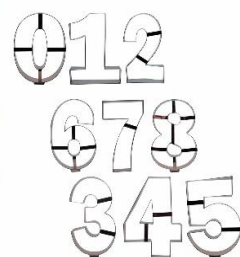

Jogo Cortador Numérico
do 0 ao 8
17C x 3A - 9 Peças
Código: co381